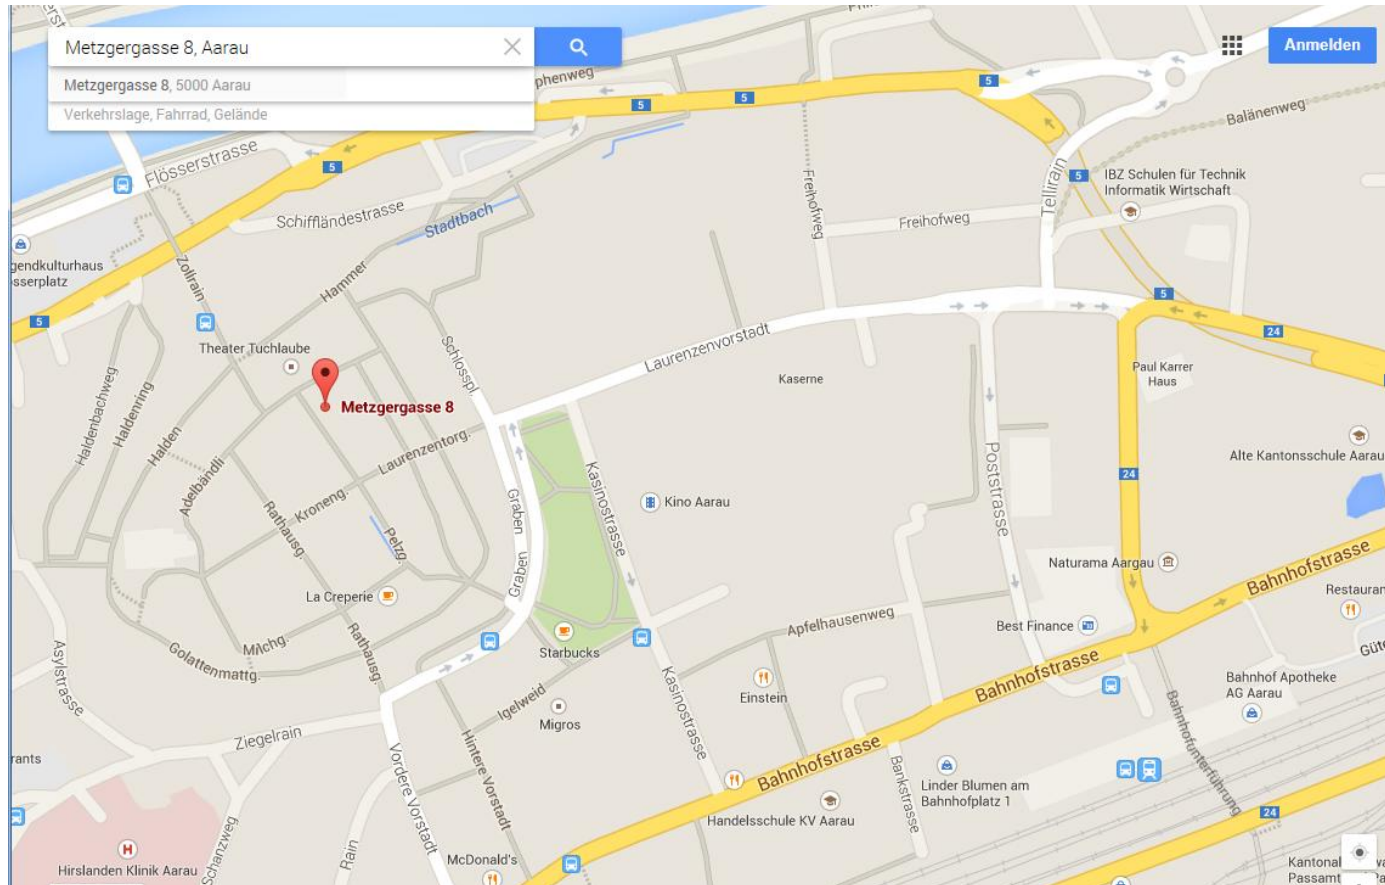

verein shift

verein shift

autonauten und beautyfairies

Metzgergasse 8 / 1. STOCK

5000 Aarau

062 823 32 77

062 823 32 78

beratung@autonauten.ch

beratung@beautyfairies.ch

Busverbindungen ab Bahnhof
Haltestelle Rathaus

Fahrtzeit: 4 min

Buslinie 1, Richtung Küttigen

Buslinie 2, Richtung Erlinsbach

Buslinie 4, Richtung Biberstein

Ab Bahnhof Aarau:

8 min Fussweg